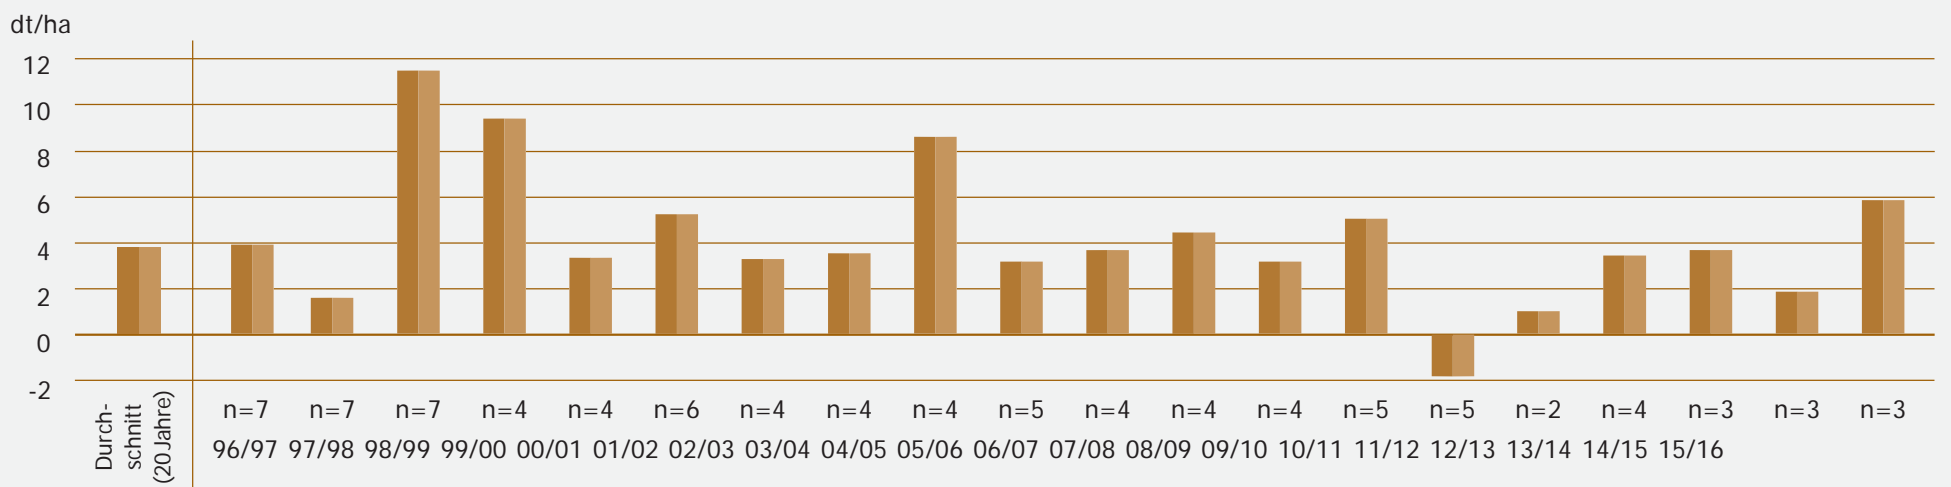

CERTIS

LATITUDE®

Die starke Beize gegen Schwarzbeinigkeit

- Für sichere Erträge und hohe Qualitäten
- Reduktion der Schwarzbeinigkeit
- Flexiblere Saattermine
- Verbesserte Wasser- und Nährstoffaufnahme

LATITUDE® IN DEN LSV STOPPELWEIZENVERSUCHEN

■ Mehrertrag

n = Anzahl Feldversuche

Quelle: Landwirtschaftskammer Nordrhein-Westfalen, Pflanzenschutzdienst, Münster, Herr Günther Klingenhagen

Pflanzenschutzmittel vorsichtig verwenden. Vor der Verwendung stets Etikett und Produktinformationen lesen. Warnhinweise und -symbole beachten.