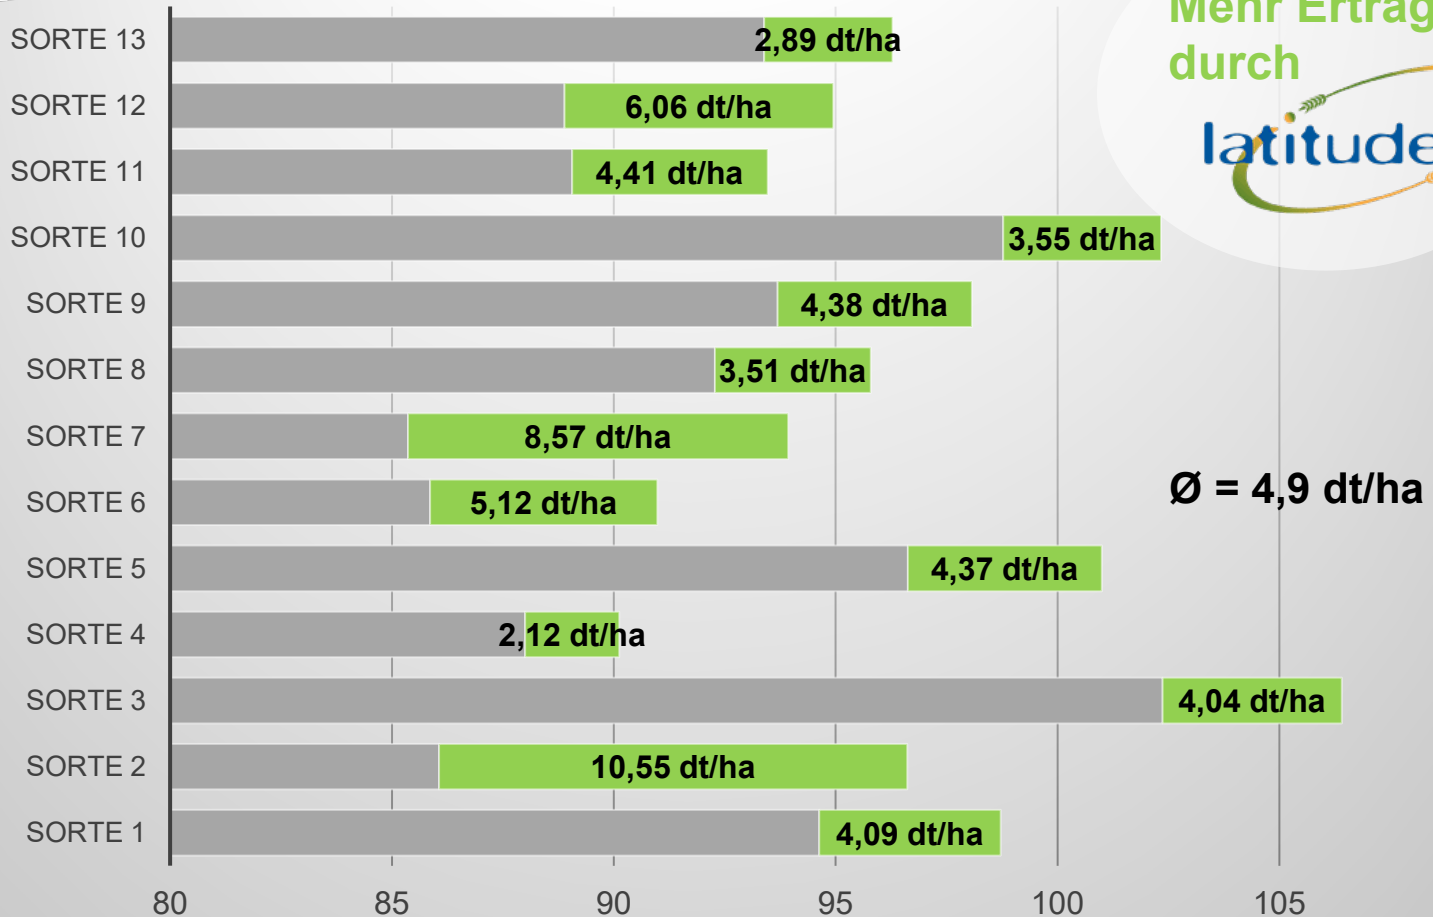

Ertrag [dt/ha]

Mehr Ertrag durch
latitude®

Stoppelweizenversuch – LLH Friedberg

Gerste

Ertrag [dt/ha]

Mehr Ertrag
durch

latitude[®] xl

WW – Sortenversuch Hary (Nds) 2021

Versuchsansteller: Landberatung Bockenem e.V.

Sorte	dt/ha	dt rel	Protein	kg/hl	Fallzahl
KWS Keitum	116,6	110	11,9	77,2	190
Obiwan	115,8	109	12,3	78,4	345
Chevignon	115,4	109	11,9	79,6	364
KWS Donovan	114,3	108	12,6	80,8	344
Wasmond	112,4	106	12,4	79,1	332
KWS Imperium	109,5	103	12,5	80,3	404
Mortimer	108,4	102	12,0	78,5	353
Campesino	108,1	102	11,8	79,6	373
Gentleman	107,7	101	12,6	80,1	399
LG Initial Latitude	106,9	101	13,0	77,6	284
LG Charakter	106,7	101	12,4	79,6	253
Attribut	106,3	100	13,1	81,2	396
SU Habenero	106,1	100	12,3	78,9	361
Complice	106,0	100	11,8	78,9	285
LG Initial Graineuard	105,8	100	12,7	77,5	287
LG Initial Landor	105,3	99	12,9	77,4	290
Sinatra	104,7	99	12,4	75,8	365
SU Mangold	103,6	98	12,3	79,4	368
Akzent	103,6	98	12,6	76,4	357
RGT Depot	102,3	96	12,6	76,9	375
Akasha	101,5	96	12,5	77,1	369
Artengo	100,5	95	13,0	81,4	381
Asory	100,2	94	12,5	80,4	400
RGT Reform	99,0	93	12,3	79,6	410
RGT Reform Cannpower	97,7	92	12,6	79,3	425
Foxx	96,8	91	13,4	77,3	367
	106,2	100	12,5	78,8	349

Rapsweizen

Ertrag [dt/ha]

Gerste

Ertrag [dt/ha]

Gerste

Ertrag [dt/ha]

Ertragssteigerung durch Latitude XL Beizung in Wintergerste zu zwei Aussaatmengen – ST

Gerste

+4,08
dt/ha

Ertragsdurchschnitt gesamt = 80,46 dt/ha

Latitude in Winterweizen

N-Düngungsversuch Altenmellrich 2018 – 2021