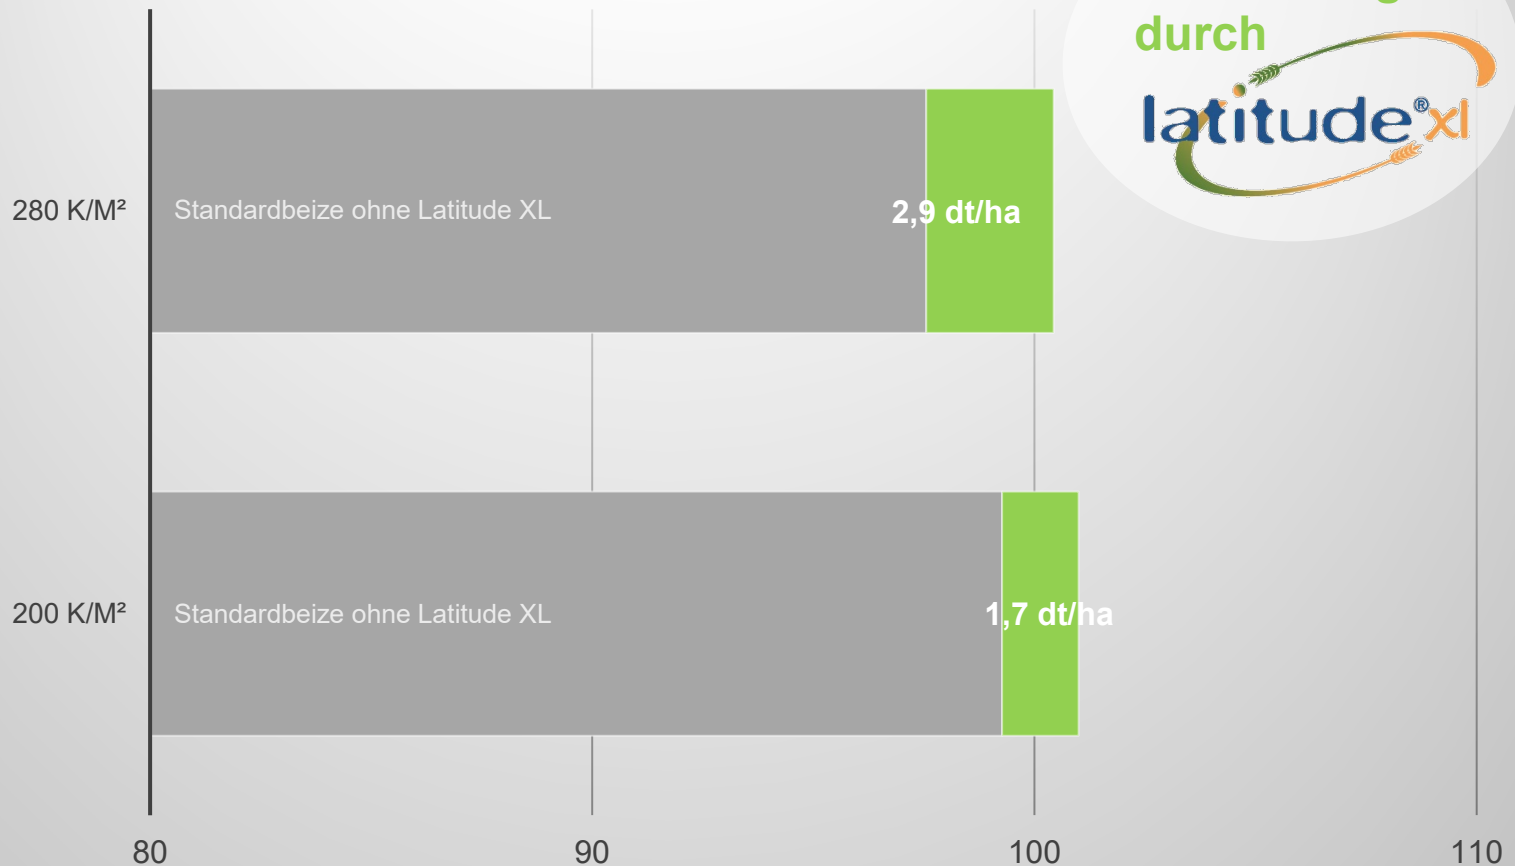

Rapsweizen

Ertrag [dt/ha]

Gerste

Ertrag [dt/ha]

Gerste

Ertrag [dt/ha]

Ertragssteigerung durch Latitude XL Beizung in Wintergerste zu zwei Aussaatmengen – ST

Gerste

Ertrag [dt/ha]

Mehr Ertrag
durch

latitude[®]xl

Latitude in Dinkel – BW 2021

Versuchsansteller: Lehner; Aussaatdatum: 20.10.2020; Erntedatum: 14.08.2021; VF: Silomais

Vorfrucht: Silomais

PG	Sorte + Beizung	Protein [%]	Fallzahl [s]	Ertrag [dt/ha]	Ertrag [rel. in %]	■ Ertrag [dt/ha]
13	ALBERTINO Landor CT + Latitude	16,00	264	90,22	112	90,22
1	Albertino Landor CT	15,90	303	86,14	107	86,14
4	Zollernperle Landor CT	13,40	303	84,68	105	84,68
10	Copper	15,90	267	84,30	105	84,30
8	Stamm 2697	13,70	312	84,28	105	84,28
12	Edelweisser	16,30	187	83,32	104	83,32
3	Franckenkorn Landor CT	15,30	352	82,15	102	82,15
6	Zollernfit Landor CT	15,20	237	80,42	100	80,42
11	Gletscher	17,10	274	80,38	100	80,38
5	Zollernspelz Landor CT	14,00	326	79,63	99	79,63
2	Badensonne Landor CT	14,00	317	79,47	99	79,47

+4,08
dt/ha

Ertragsdurchschnitt gesamt = 80,46 dt/ha

Latitude in Winterweizen

N-Düngungsversuch Altenmellrich 2018 – 2021