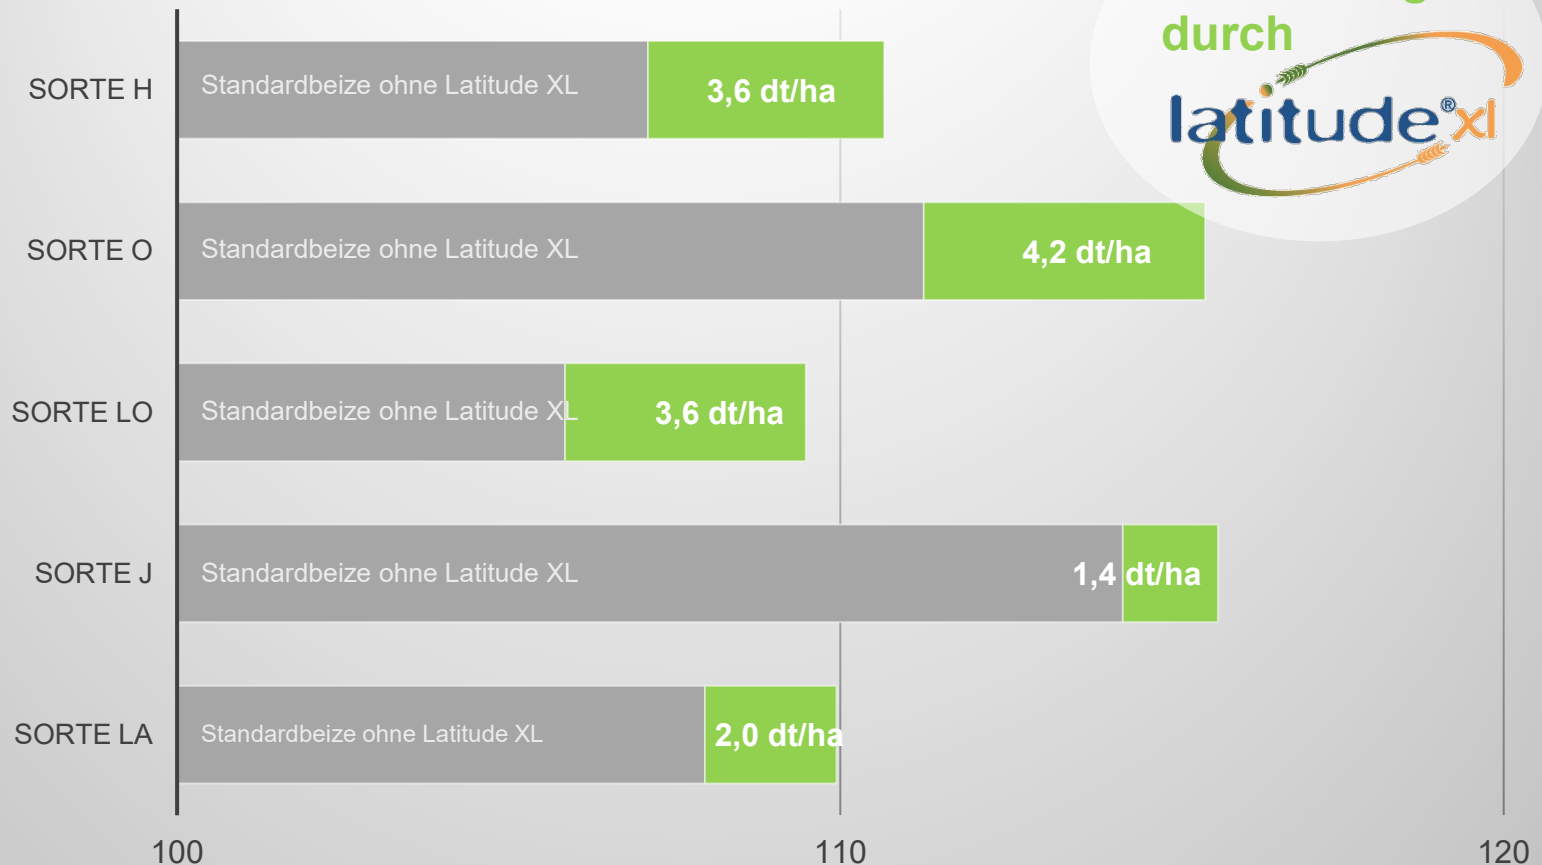

Ertrag [dt/ha]

Mehr Ertrag durch
latitude®

Stoppelweizenversuch – LLH Friedberg

Gerste

Ertrag [dt/ha]

Mehr Ertrag
durch

latitude[®] xl

WW – Sortenversuch Hary (Nds) 2021

Versuchsansteller: Landberatung Bockenem e.V.

Sorte	dt/ha	dt rel	Protein	kg/hl	Fallzahl
KWS Keitum	116,6	110	11,9	77,2	190
Obiwan	115,8	109	12,3	78,4	345
Chevignon	115,4	109	11,9	79,6	364
KWS Donovan	114,3	108	12,6	80,8	344
Wasmond	112,4	106	12,4	79,1	332
KWS Imperium	109,5	103	12,5	80,3	404
Mortimer	108,4	102	12,0	78,5	353
Campesino	108,1	102	11,8	79,6	373
Gentleman	107,7	101	12,6	80,1	399
LG Initial Latitude	106,9	101	13,0	77,6	284
LG Charakter	106,7	101	12,4	79,6	253
Attribut	106,3	100	13,1	81,2	396
SU Habenero	106,1	100	12,3	78,9	361
Complice	106,0	100	11,8	78,9	285
LG Initial Graineuard	105,8	100	12,7	77,5	287
LG Initial Landor	105,3	99	12,9	77,4	290
Sinatra	104,7	99	12,4	75,8	365
SU Mangold	103,6	98	12,3	79,4	368
Akzent	103,6	98	12,6	76,4	357
RGT Depot	102,3	96	12,6	76,9	375
Akasha	101,5	96	12,5	77,1	369
Artengo	100,5	95	13,0	81,4	381
Asory	100,2	94	12,5	80,4	400
RGT Reform	99,0	93	12,3	79,6	410
RGT Reform Cannpower	97,7	92	12,6	79,3	425
Foxx	96,8	91	13,4	77,3	367
	106,2	100	12,5	78,8	349

Rapsweizen

Ertrag [dt/ha]

Gerste

Ertrag [dt/ha]

Gerste

Ertrag [dt/ha]

Ertragssteigerung durch Latitude XL Beizung in Wintergerste zu zwei Aussaatmengen – ST

Gerste

+4,08
dt/ha

Ertragsdurchschnitt gesamt = 80,46 dt/ha

Latitude in Winterweizen

N-Düngungsversuch Altenmellrich 2018 – 2021