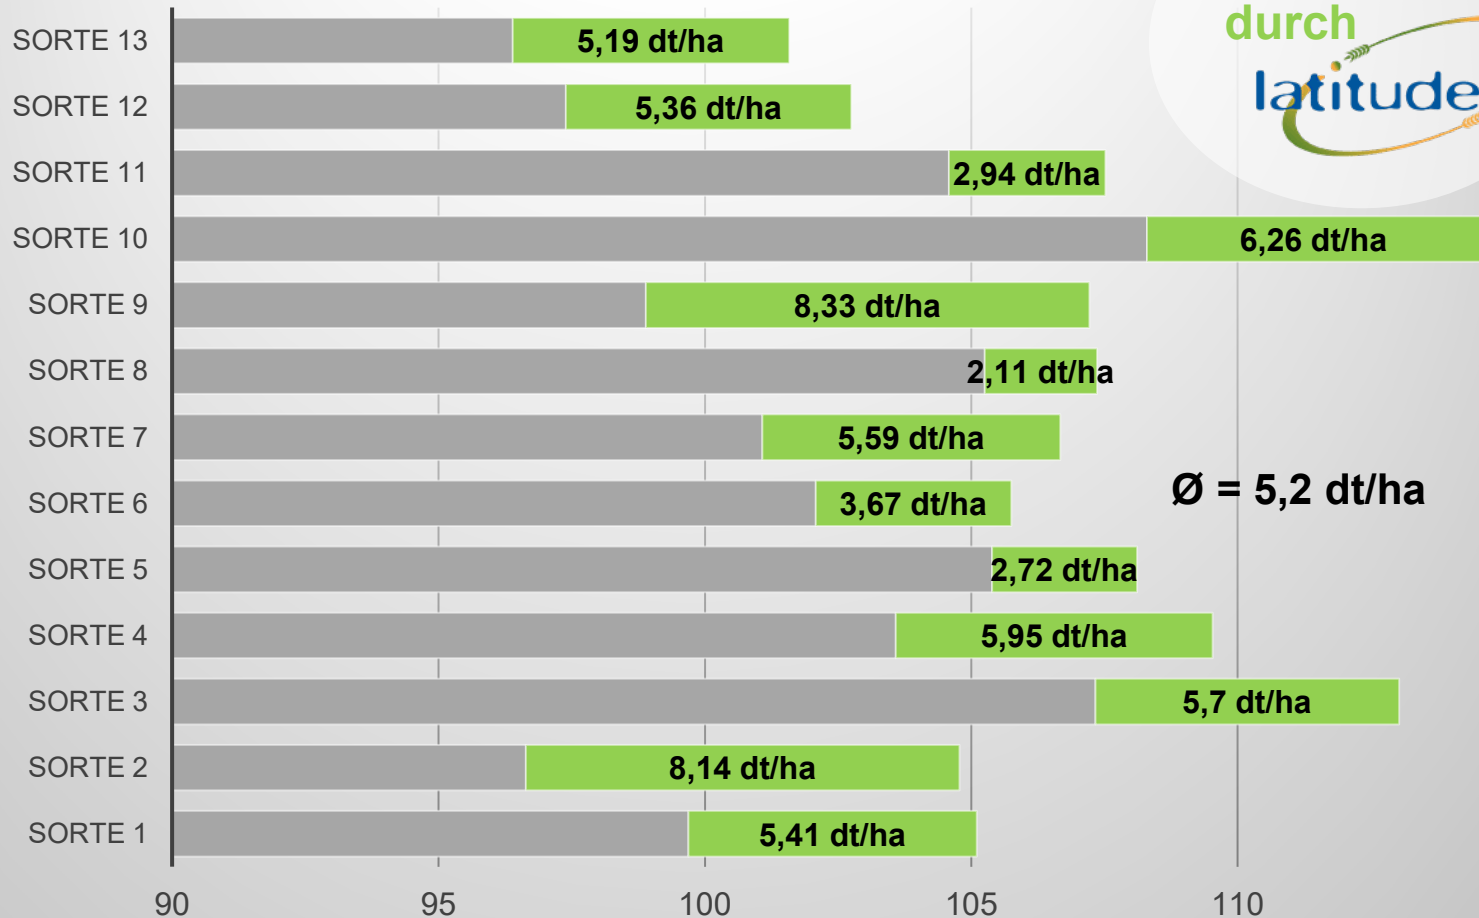

Ertrag [dt/ha]

Mehr Ertrag durch
latitude®

Stoppelweizenversuch – LLH Friedberg

Gerste

Ertrag [dt/ha]

Mehr Ertrag
durch

latitude[®] xl

WW – Sortenversuch Hary (Nds) 2021

Versuchsansteller: Landberatung Bockenem e.V.

Sorte	dt/ha	dt rel	Protein	kg/hl	Fallzahl
KWS Keitum	116,6	110	11,9	77,2	190
Obiwan	115,8	109	12,3	78,4	345
Chevignon	115,4	109	11,9	79,6	364
KWS Donovan	114,3	108	12,6	80,8	344
Wasmond	112,4	106	12,4	79,1	332
KWS Imperium	109,5	103	12,5	80,3	404
Mortimer	108,4	102	12,0	78,5	353
Campesino	108,1	102	11,8	79,6	373
Gentleman	107,7	101	12,6	80,1	399
LG Initial Latitude	106,9	101	13,0	77,6	284
LG Charakter	106,7	101	12,4	79,6	253
Attribut	106,3	100	13,1	81,2	396
SU Habenero	106,1	100	12,3	78,9	361
Complice	106,0	100	11,8	78,9	285
LG Initial Graineuard	105,8	100	12,7	77,5	287
LG Initial Landor	105,3	99	12,9	77,4	290
Sinatra	104,7	99	12,4	75,8	365
SU Mangold	103,6	98	12,3	79,4	368
Akzent	103,6	98	12,6	76,4	357
RGT Depot	102,3	96	12,6	76,9	375
Akasha	101,5	96	12,5	77,1	369
Artengo	100,5	95	13,0	81,4	381
Asory	100,2	94	12,5	80,4	400
RGT Reform	99,0	93	12,3	79,6	410
RGT Reform Cannpower	97,7	92	12,6	79,3	425
Foxx	96,8	91	13,4	77,3	367
	106,2	100	12,5	78,8	349

Rapsweizen

Ertrag [dt/ha]

Gerste

Ertrag [dt/ha]

Gerste

Ertrag [dt/ha]

Ertragssteigerung durch Latitude XL Beizung in Wintergerste zu zwei Aussaatmengen – ST

Gerste

+4,08
dt/ha

Ertragsdurchschnitt gesamt = 80,46 dt/ha

Latitude in Winterweizen

N-Düngungsversuch Altenmellrich 2018 – 2021