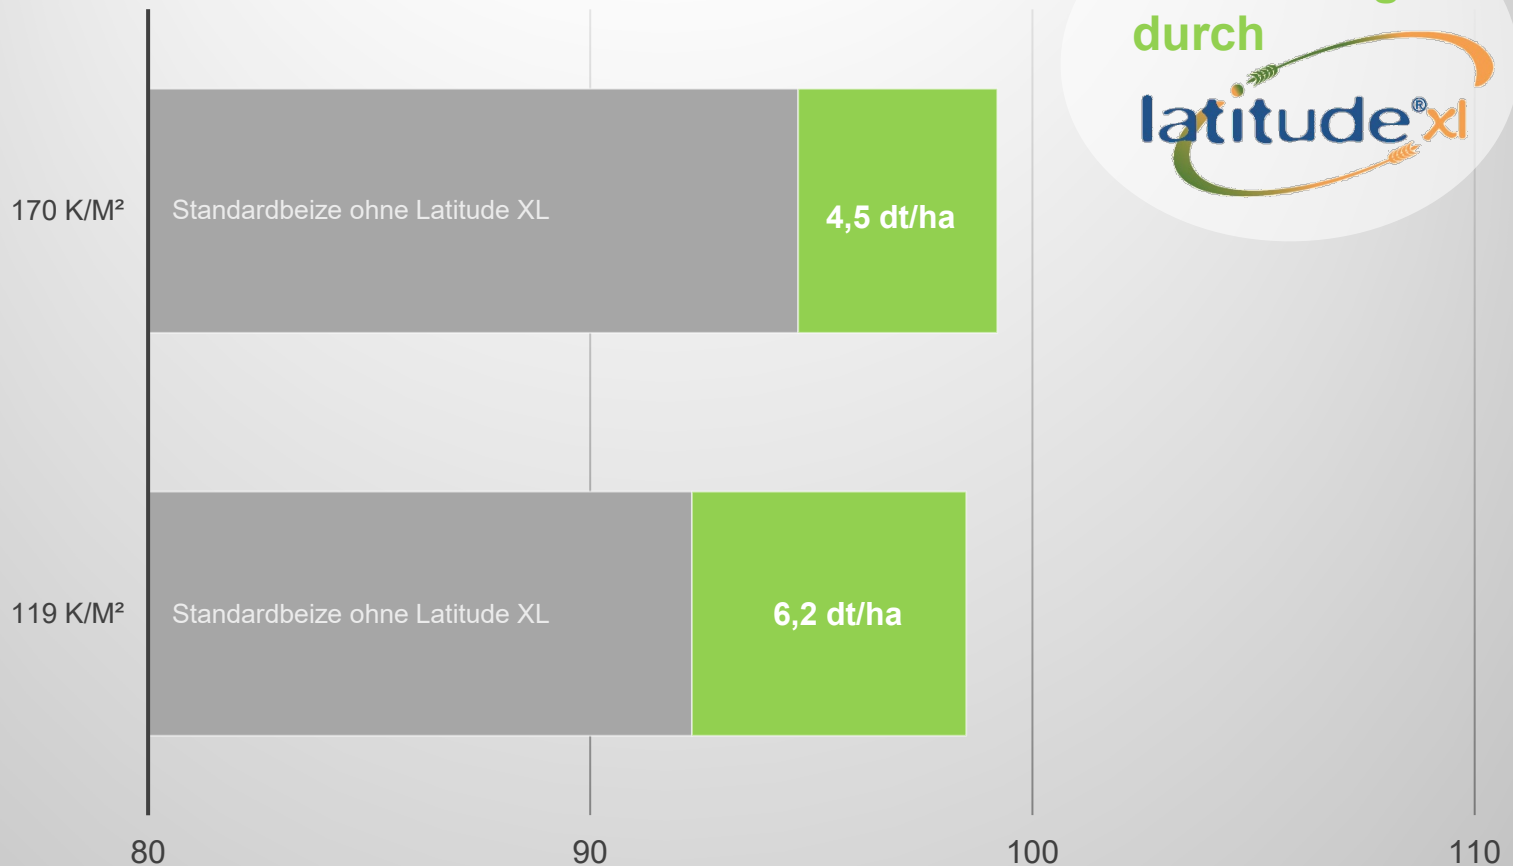

Rapsweizen

Ertrag [dt/ha]

Gerste

Ertrag [dt/ha]

Gerste

Ertrag [dt/ha]

Ertragssteigerung durch Latitude XL Beizung in Wintergerste zu zwei Aussaatmengen – ST

Gerste

Ertrag [dt/ha]

Mehr Ertrag
durch

latitude[®]xl

Latitude in Dinkel – BW 2021

Versuchsansteller: Lehner; Aussaatdatum: 20.10.2020; Erntedatum: 14.08.2021; VF: Silomais

Vorfrucht: Silomais

PG	Sorte + Beizung	Protein [%]	Fallzahl [s]	Ertrag [dt/ha]	Ertrag [rel. in %]	■ Ertrag [dt/ha]
13	ALBERTINO Landor CT + Latitude	16,00	264	90,22	112	90,22
1	Albertino Landor CT	15,90	303	86,14	107	86,14
4	Zollernperle Landor CT	13,40	303	84,68	105	84,68
10	Copper	15,90	267	84,30	105	84,30
8	Stamm 2697	13,70	312	84,28	105	84,28
12	Edelweisser	16,30	187	83,32	104	83,32
3	Franckenkorn Landor CT	15,30	352	82,15	102	82,15
6	Zollernfit Landor CT	15,20	237	80,42	100	80,42
11	Gletscher	17,10	274	80,38	100	80,38
5	Zollernspelz Landor CT	14,00	326	79,63	99	79,63
2	Badensonne Landor CT	14,00	317	79,47	99	79,47

+4,08
dt/ha

Ertragsdurchschnitt gesamt = 80,46 dt/ha

Latitude in Winterweizen

N-Düngungsversuch Altenmellrich 2018 – 2021