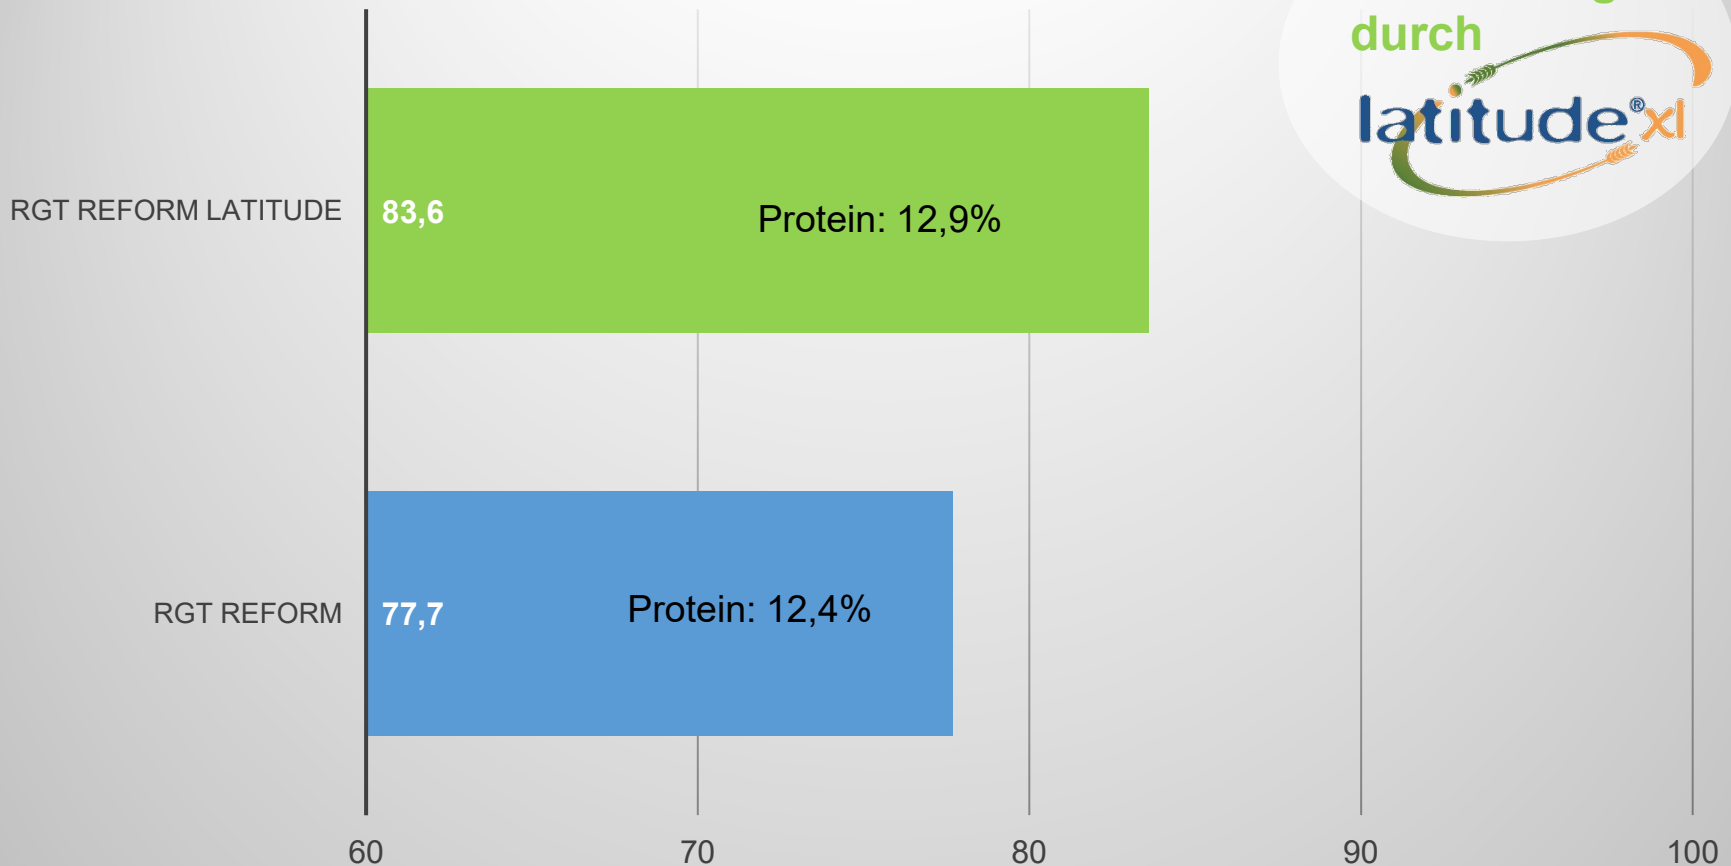

Ertrag [dt/ha]

Mehr Ertrag durch
latitude®

Stoppelweizenversuch – LLH Friedberg

Gerste

Ertrag [dt/ha]

Mehr Ertrag
durch

latitude[®] xl

WW – Sortenversuch Hary (Nds) 2021

Versuchsansteller: Landberatung Bockenem e.V.

Sorte	dt/ha	dt rel	Protein	kg/hl	Fallzahl
KWS Keitum	116,6	110	11,9	77,2	190
Obiwan	115,8	109	12,3	78,4	345
Chevignon	115,4	109	11,9	79,6	364
KWS Donovan	114,3	108	12,6	80,8	344
Wasmond	112,4	106	12,4	79,1	332
KWS Imperium	109,5	103	12,5	80,3	404
Mortimer	108,4	102	12,0	78,5	353
Campesino	108,1	102	11,8	79,6	373
Gentleman	107,7	101	12,6	80,1	399
LG Initial Latitude	106,9	101	13,0	77,6	284
LG Charakter	106,7	101	12,4	79,6	253
Attribut	106,3	100	13,1	81,2	396
SU Habenero	106,1	100	12,3	78,9	361
Complice	106,0	100	11,8	78,9	285
LG Initial Graineuard	105,8	100	12,7	77,5	287
LG Initial Landor	105,3	99	12,9	77,4	290
Sinatra	104,7	99	12,4	75,8	365
SU Mangold	103,6	98	12,3	79,4	368
Akzent	103,6	98	12,6	76,4	357
RGT Depot	102,3	96	12,6	76,9	375
Akasha	101,5	96	12,5	77,1	369
Artengo	100,5	95	13,0	81,4	381
Asory	100,2	94	12,5	80,4	400
RGT Reform	99,0	93	12,3	79,6	410
RGT Reform Cannpower	97,7	92	12,6	79,3	425
Foxx	96,8	91	13,4	77,3	367
	106,2	100	12,5	78,8	349

Rapsweizen

Ertrag [dt/ha]

Gerste

Ertrag [dt/ha]

Gerste

Ertrag [dt/ha]

Ertragssteigerung durch Latitude XL Beizung in Wintergerste zu zwei Aussaatmengen – ST

Gerste

+4,08
dt/ha

Ertragsdurchschnitt gesamt = 80,46 dt/ha

Latitude in Winterweizen

N-Düngungsversuch Altenmellrich 2018 – 2021