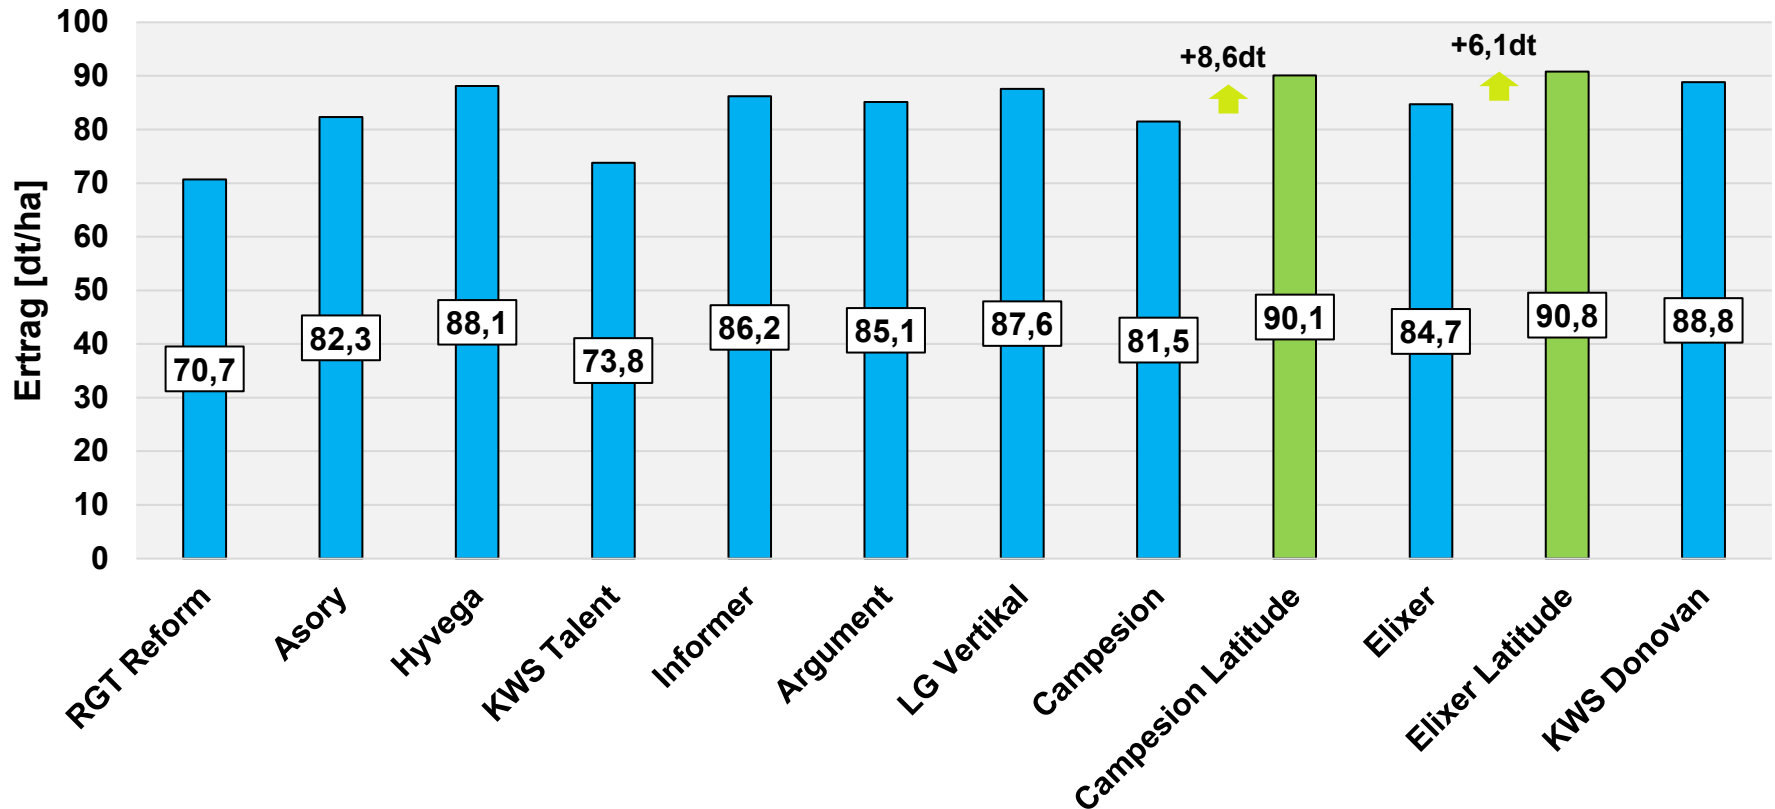

Ertrag [dt/ha]

Mehr Ertrag durch
latitude®

Stoppelweizenversuch – LLH Friedberg

Gerste

Ertrag [dt/ha]

Mehr Ertrag
durch

latitude[®] xl

WW – Sortenversuch Hary (Nds) 2021

Versuchsansteller: Landberatung Bockenem e.V.

Sorte	dt/ha	dt rel	Protein	kg/hl	Fallzahl
KWS Keitum	116,6	110	11,9	77,2	190
Obiwan	115,8	109	12,3	78,4	345
Chevignon	115,4	109	11,9	79,6	364
KWS Donovan	114,3	108	12,6	80,8	344
Wasmond	112,4	106	12,4	79,1	332
KWS Imperium	109,5	103	12,5	80,3	404
Mortimer	108,4	102	12,0	78,5	353
Campesino	108,1	102	11,8	79,6	373
Gentleman	107,7	101	12,6	80,1	399
LG Initial Latitude	106,9	101	13,0	77,6	284
LG Charakter	106,7	101	12,4	79,6	253
Attribut	106,3	100	13,1	81,2	396
SU Habenero	106,1	100	12,3	78,9	361
Complice	106,0	100	11,8	78,9	285
LG Initial Graineuard	105,8	100	12,7	77,5	287
LG Initial Landor	105,3	99	12,9	77,4	290
Sinatra	104,7	99	12,4	75,8	365
SU Mangold	103,6	98	12,3	79,4	368
Akzent	103,6	98	12,6	76,4	357
RGT Depot	102,3	96	12,6	76,9	375
Akasha	101,5	96	12,5	77,1	369
Artengo	100,5	95	13,0	81,4	381
Asory	100,2	94	12,5	80,4	400
RGT Reform	99,0	93	12,3	79,6	410
RGT Reform Cannpower	97,7	92	12,6	79,3	425
Foxx	96,8	91	13,4	77,3	367
	106,2	100	12,5	78,8	349

Rapsweizen

Ertrag [dt/ha]

Gerste

Ertrag [dt/ha]

Gerste

Ertrag [dt/ha]

Ertragssteigerung durch Latitude XL Beizung in Wintergerste zu zwei Aussaatmengen – ST

Gerste

+4,08
dt/ha

Ertragsdurchschnitt gesamt = 80,46 dt/ha

Latitude in Winterweizen

N-Düngungsversuch Altenmellrich 2018 – 2021